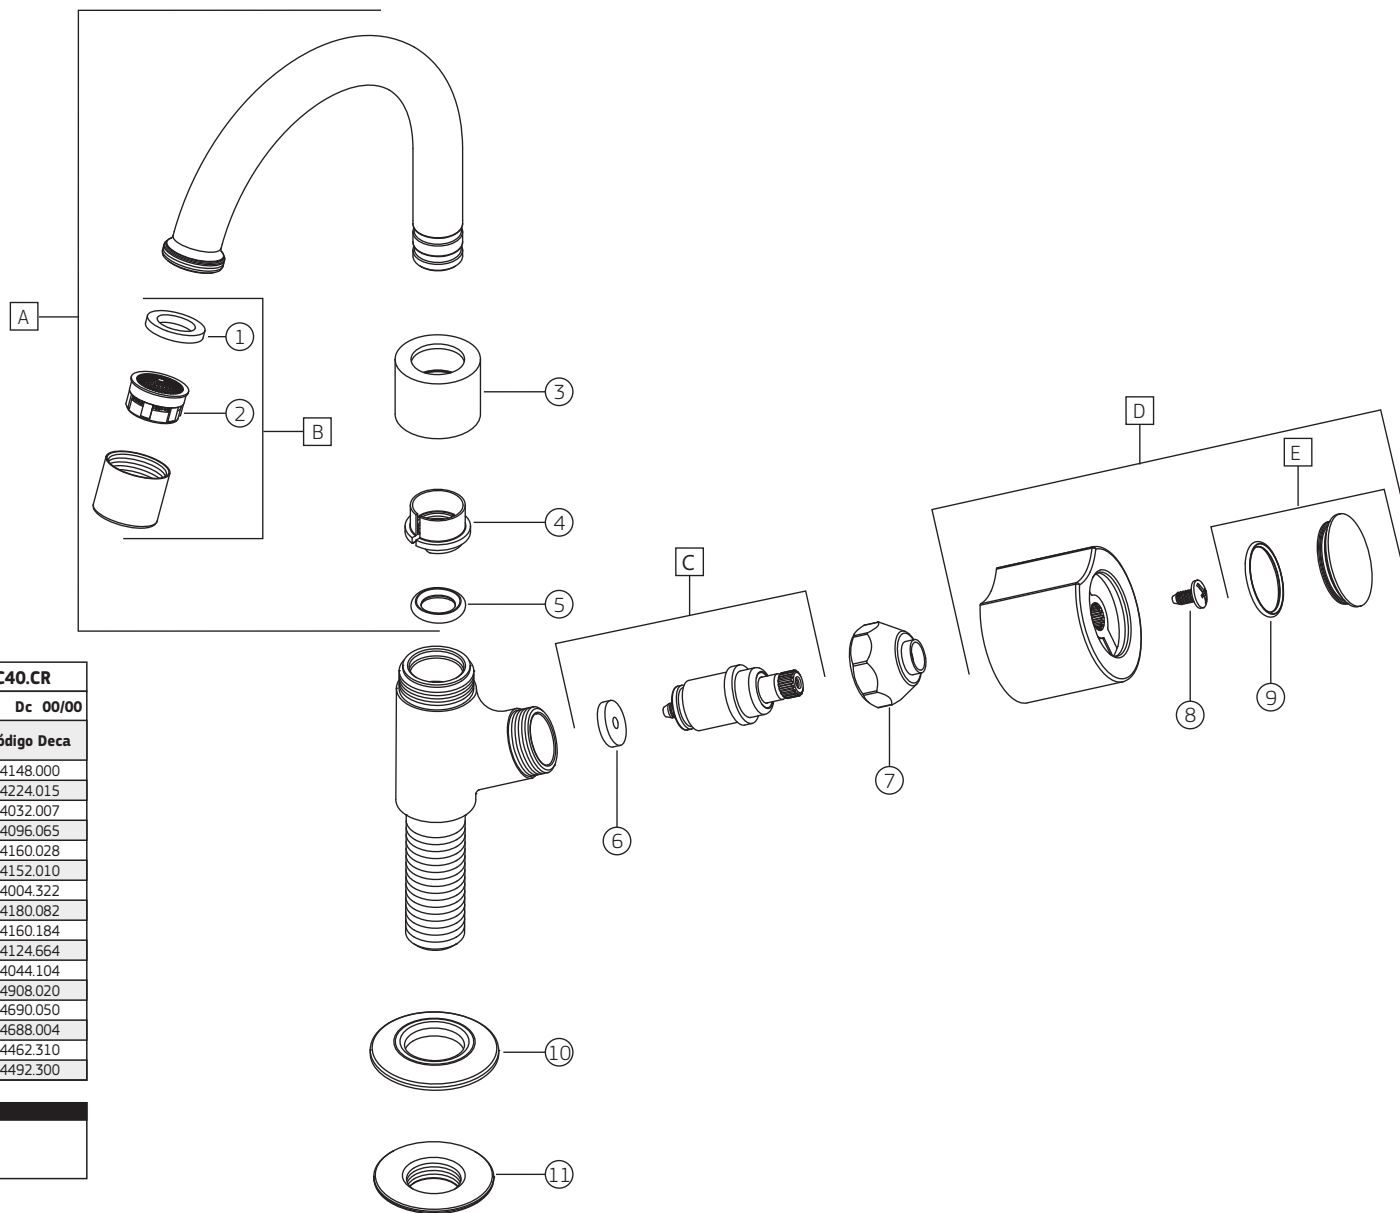

TARGA (40) - Torneira para lavatório de mesa bica média

1196.C40.CR

		1196.C40.CR	
COMPONENTES / SUBCONJUNTOS		Lc 00/00	Dc 00/00
ITEM	Descrição	AC/DT	Código Deca
1	GUARNIÇÃO	-	4148.000
2	DISPERSOR	-	4224.015
3	PORCA	CR	4032.007
4	BUCHA	-	4096.065
5	O'RING	-	4160.028
6	VEDANTE	-	4152.010
7	CASTELO	-	4004.322
8	PARAFUSO	-	4180.082
9	O'RING	-	4160.184
10	CANOPLA	CR	4124.664
11	PORCA ARRUELA	-	4044.104
A	SCJ. BICA	CR	4908.020
B	SCJ. AREJADOR	CR	4690.050
C	M. V. S. I	-	4688.004
D	SCJ. CRUZETA	CR	4462.310
E	SCJ. BOTÃO	CR	4492.300